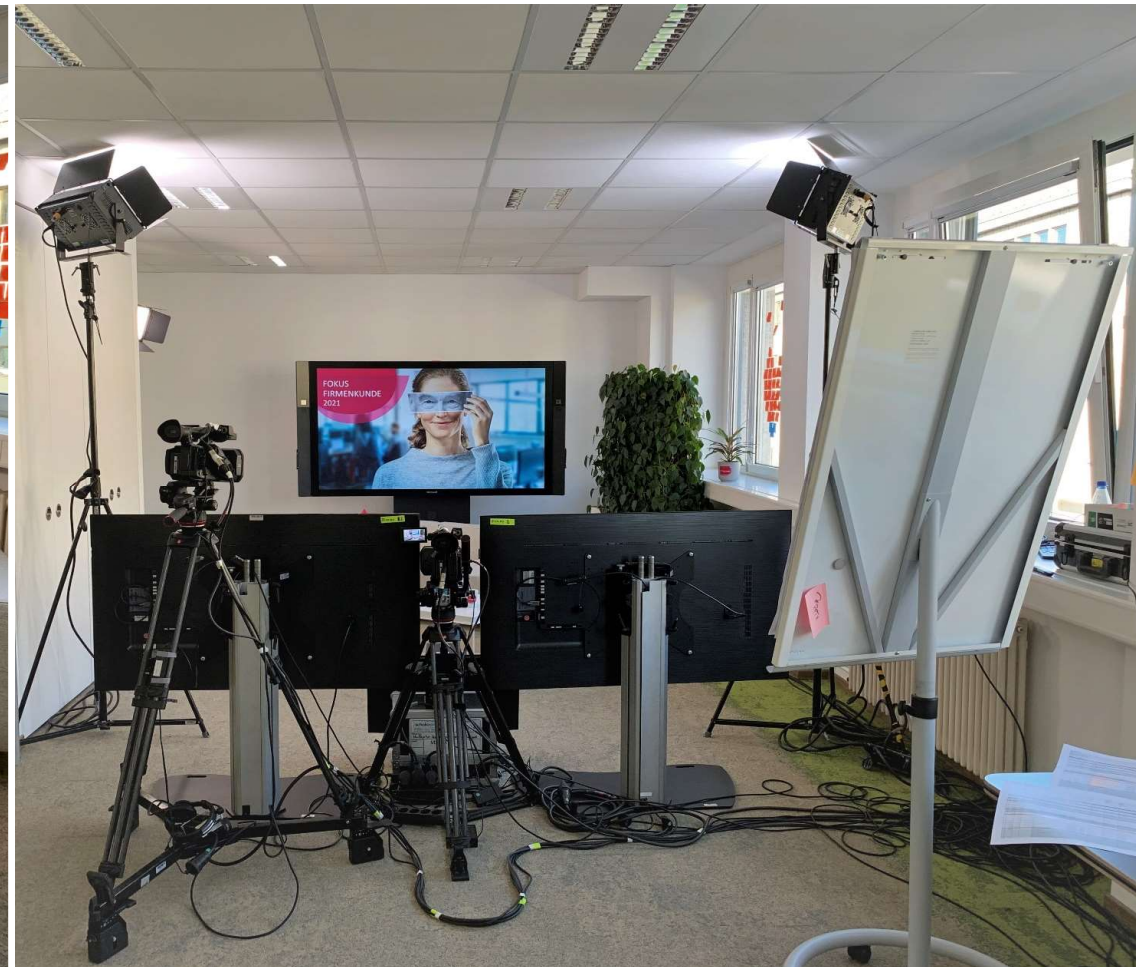

→ Streaming / Hybride Events – Mobiles Streaming – HALLESCHE Krankenversicherung