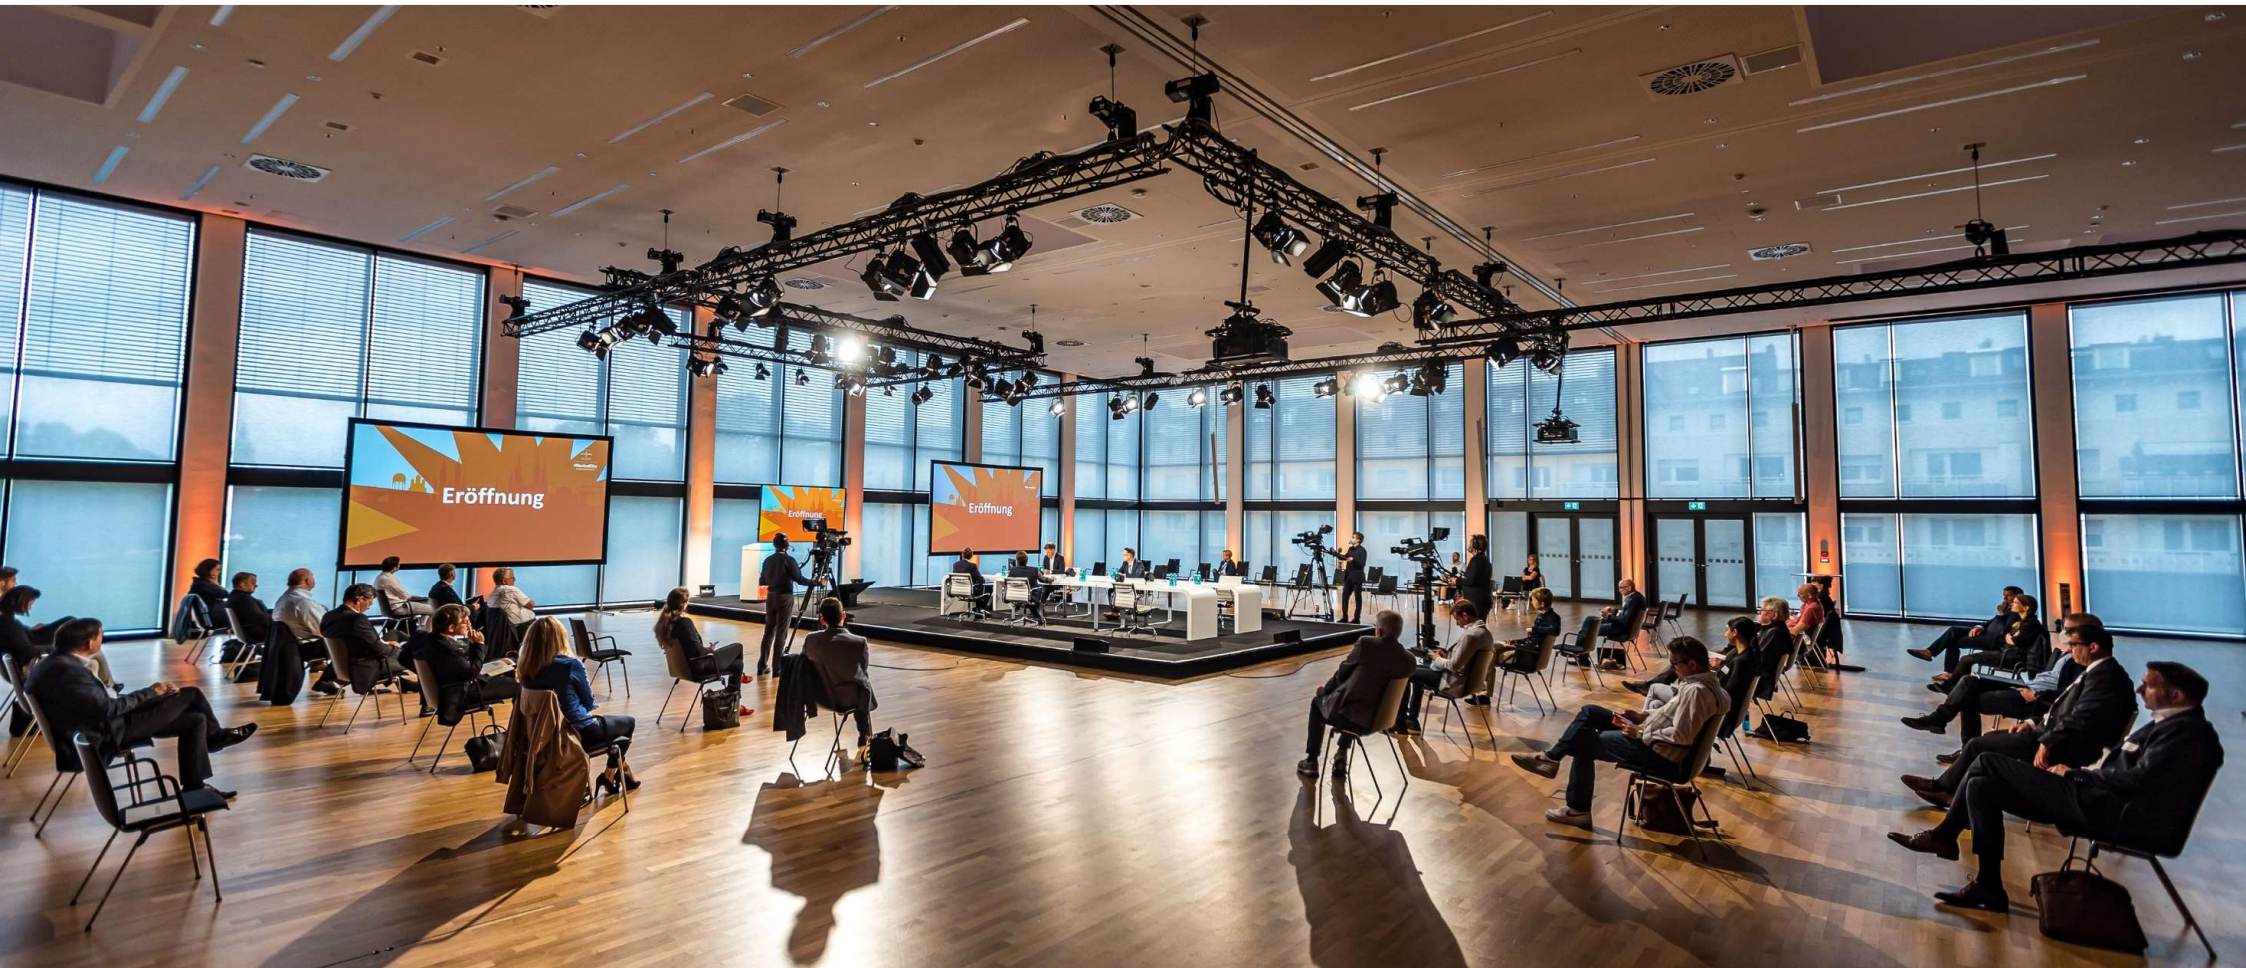

Streaming / Hybride Events – Mobiles Streaming – Stadt Wiesbaden Referat für Wirtschaft und Beschäftigung